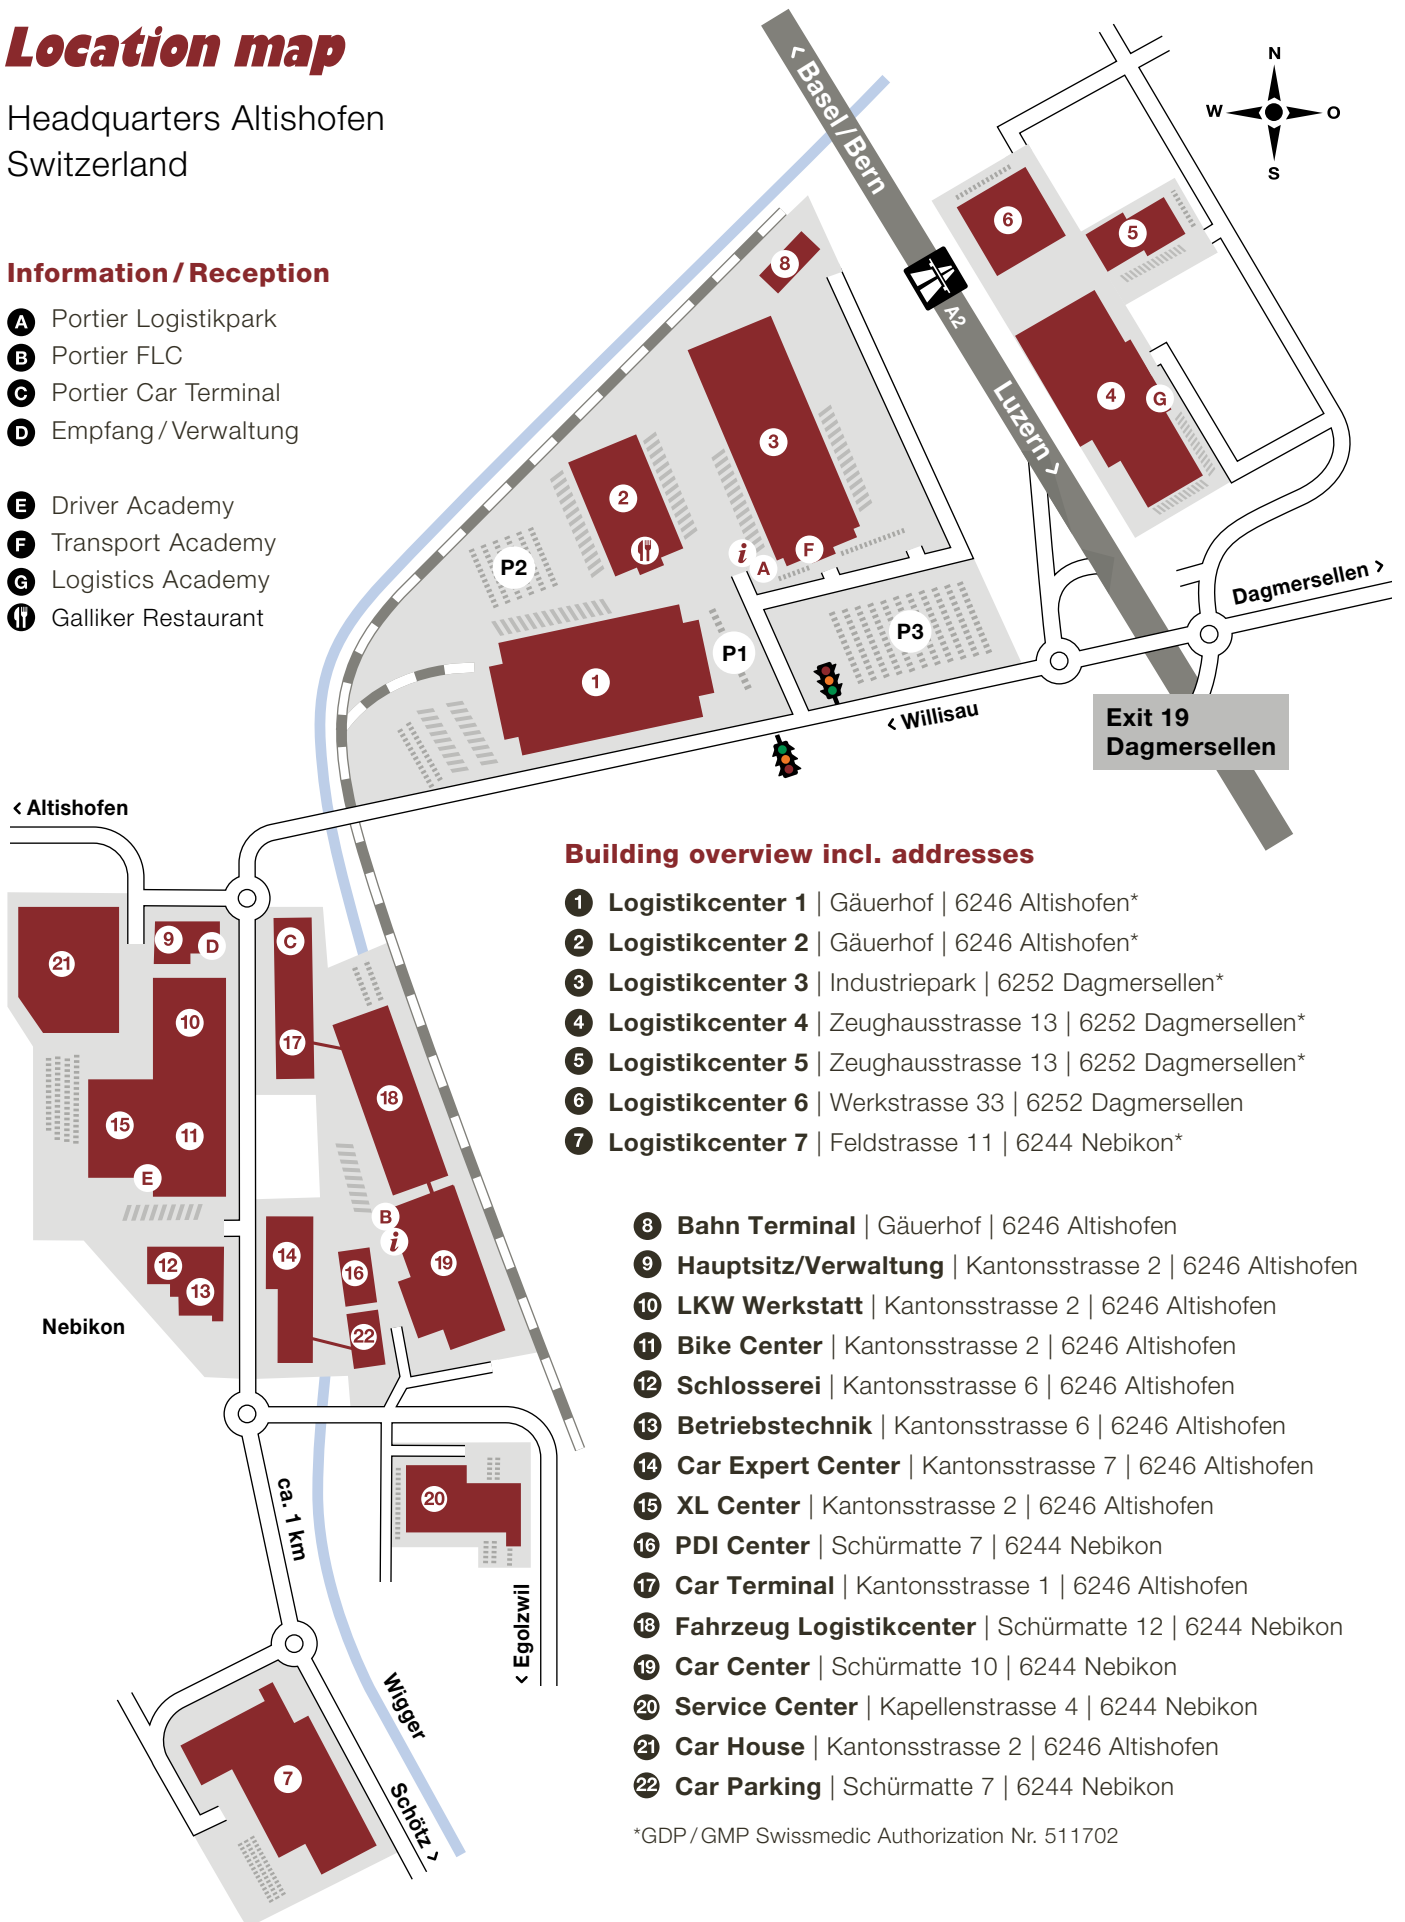

Location map

Headquarters Altishofen
Switzerland

Information / Reception

- A** Portier Logistikpark
- B** Portier FLC
- C** Portier Car Terminal
- D** Empfang / Verwaltung

- E** Driver Academy
- F** Transport Academy
- G** Logistics Academy
- ff** Galliker Restaurant

Building overview incl. addresses

- 1 Logistikcenter 1** | Gäuerhof | 6246 Altishofen*
- 2 Logistikcenter 2** | Gäuerhof | 6246 Altishofen*
- 3 Logistikcenter 3** | Industriepark | 6252 Dagmersellen*
- 4 Logistikcenter 4** | Zeughausstrasse 13 | 6252 Dagmersellen*
- 5 Logistikcenter 5** | Zeughausstrasse 13 | 6252 Dagmersellen*
- 6 Logistikcenter 6** | Werkstrasse 33 | 6252 Dagmersellen
- 7 Logistikcenter 7** | Feldstrasse 11 | 6244 Nebikon*

- 8 Bahn Terminal** | Gäuerhof | 6246 Altishofen
- 9 Hauptsitz/Verwaltung** | Kantonsstrasse 2 | 6246 Altishofen
- 10 LKW Werkstatt** | Kantonsstrasse 2 | 6246 Altishofen
- 11 Bike Center** | Kantonsstrasse 2 | 6246 Altishofen
- 12 Schlosserei** | Kantonsstrasse 6 | 6246 Altishofen
- 13 Betriebstechnik** | Kantonsstrasse 6 | 6246 Altishofen
- 14 Car Expert Center** | Kantonsstrasse 7 | 6246 Altishofen
- 15 XL Center** | Kantonsstrasse 2 | 6246 Altishofen
- 16 PDI Center** | Schürmatte 7 | 6244 Nebikon
- 17 Car Terminal** | Kantonsstrasse 1 | 6246 Altishofen
- 18 Fahrzeug Logistikcenter** | Schürmatte 12 | 6244 Nebikon
- 19 Car Center** | Schürmatte 10 | 6244 Nebikon
- 20 Service Center** | Kapellenstrasse 4 | 6244 Nebikon
- 21 Car House** | Kantonsstrasse 2 | 6246 Altishofen
- 22 Car Parking** | Schürmatte 7 | 6244 Nebikon